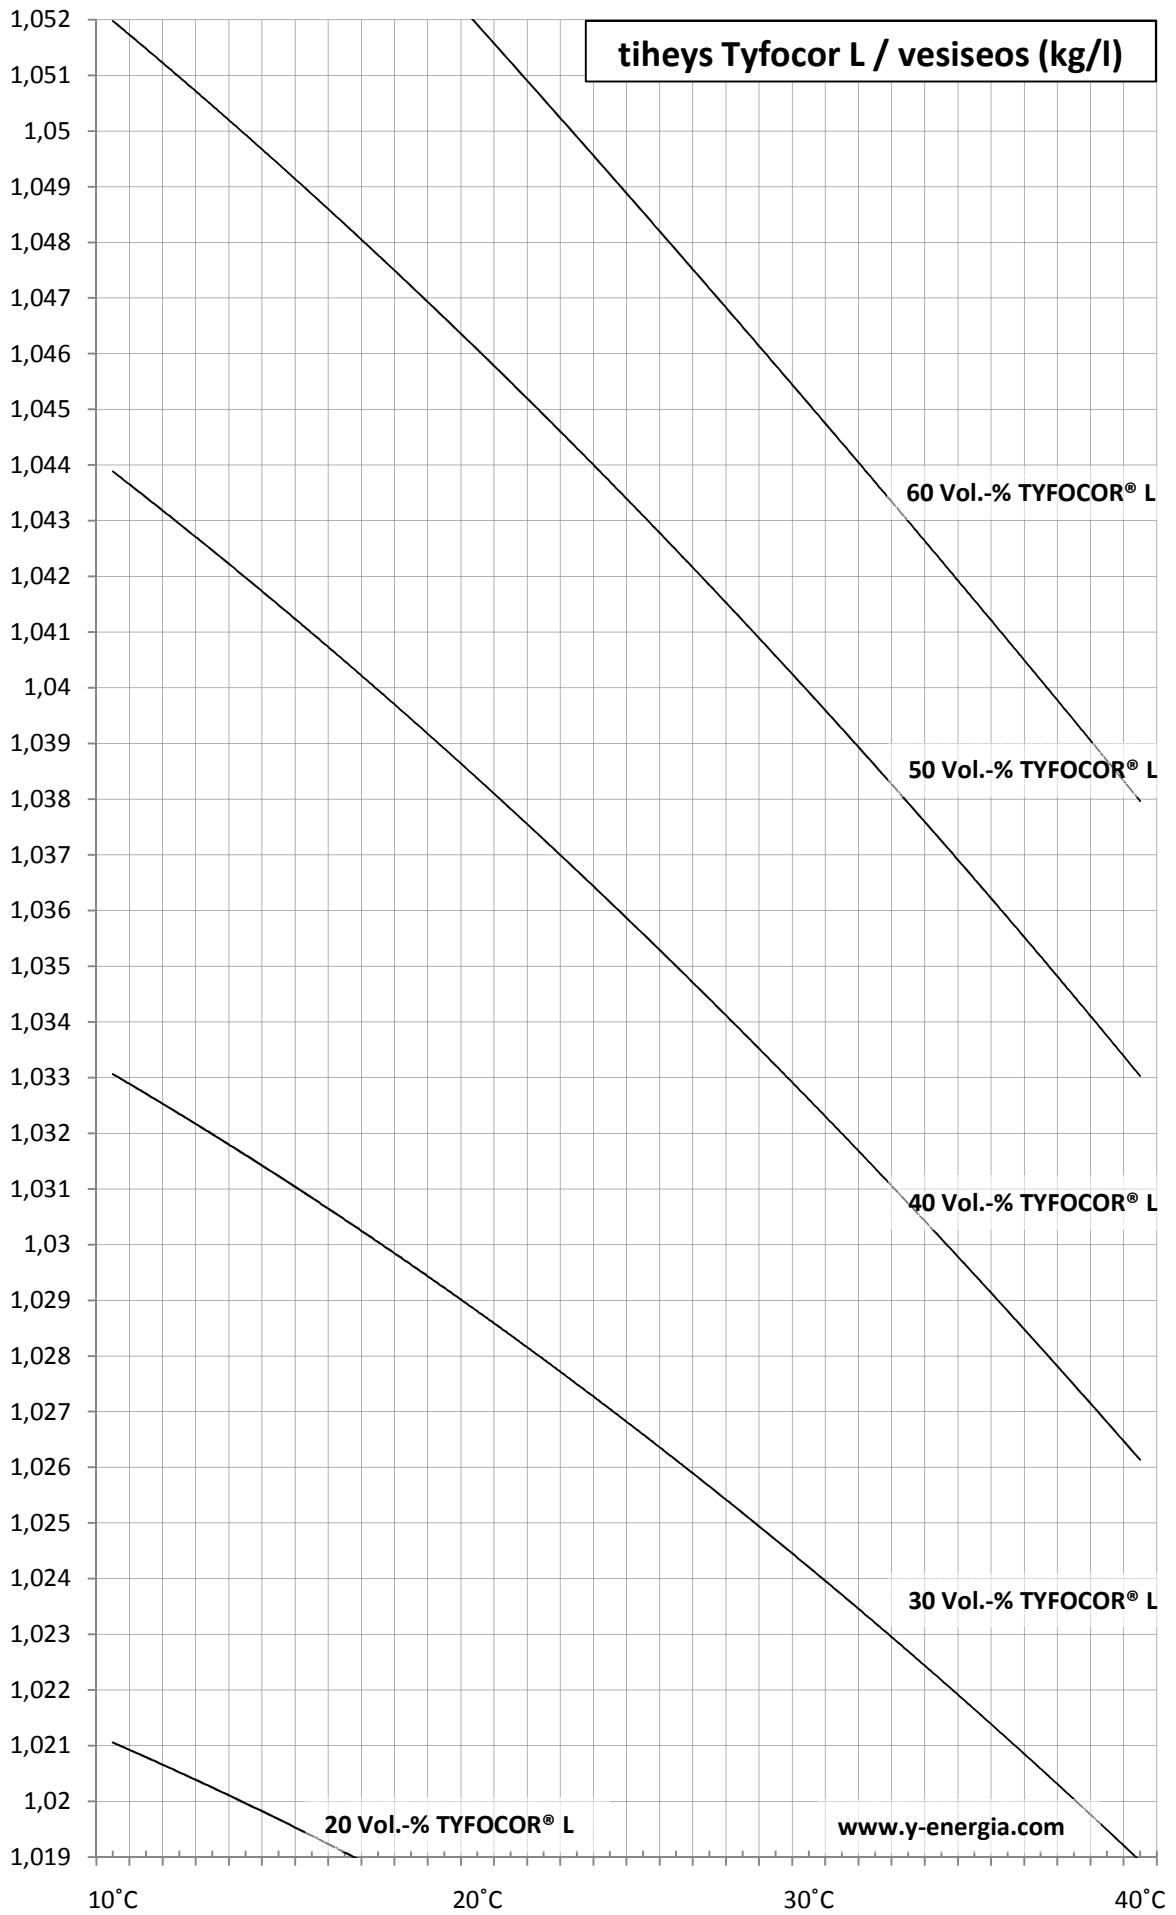

tiheys Tyfocor L / vesiseos (kg/l)

tiheys Tyfocor L / vesiseos (kg/l)

60 Vol.-% TYFOCOR® L

50 Vol.-% TYFOCOR® L

40 Vol.-% TYFOCOR® L

30 Vol.-% TYFOCOR® L

20 Vol.-% TYFOCOR® L

www.y-energia.com