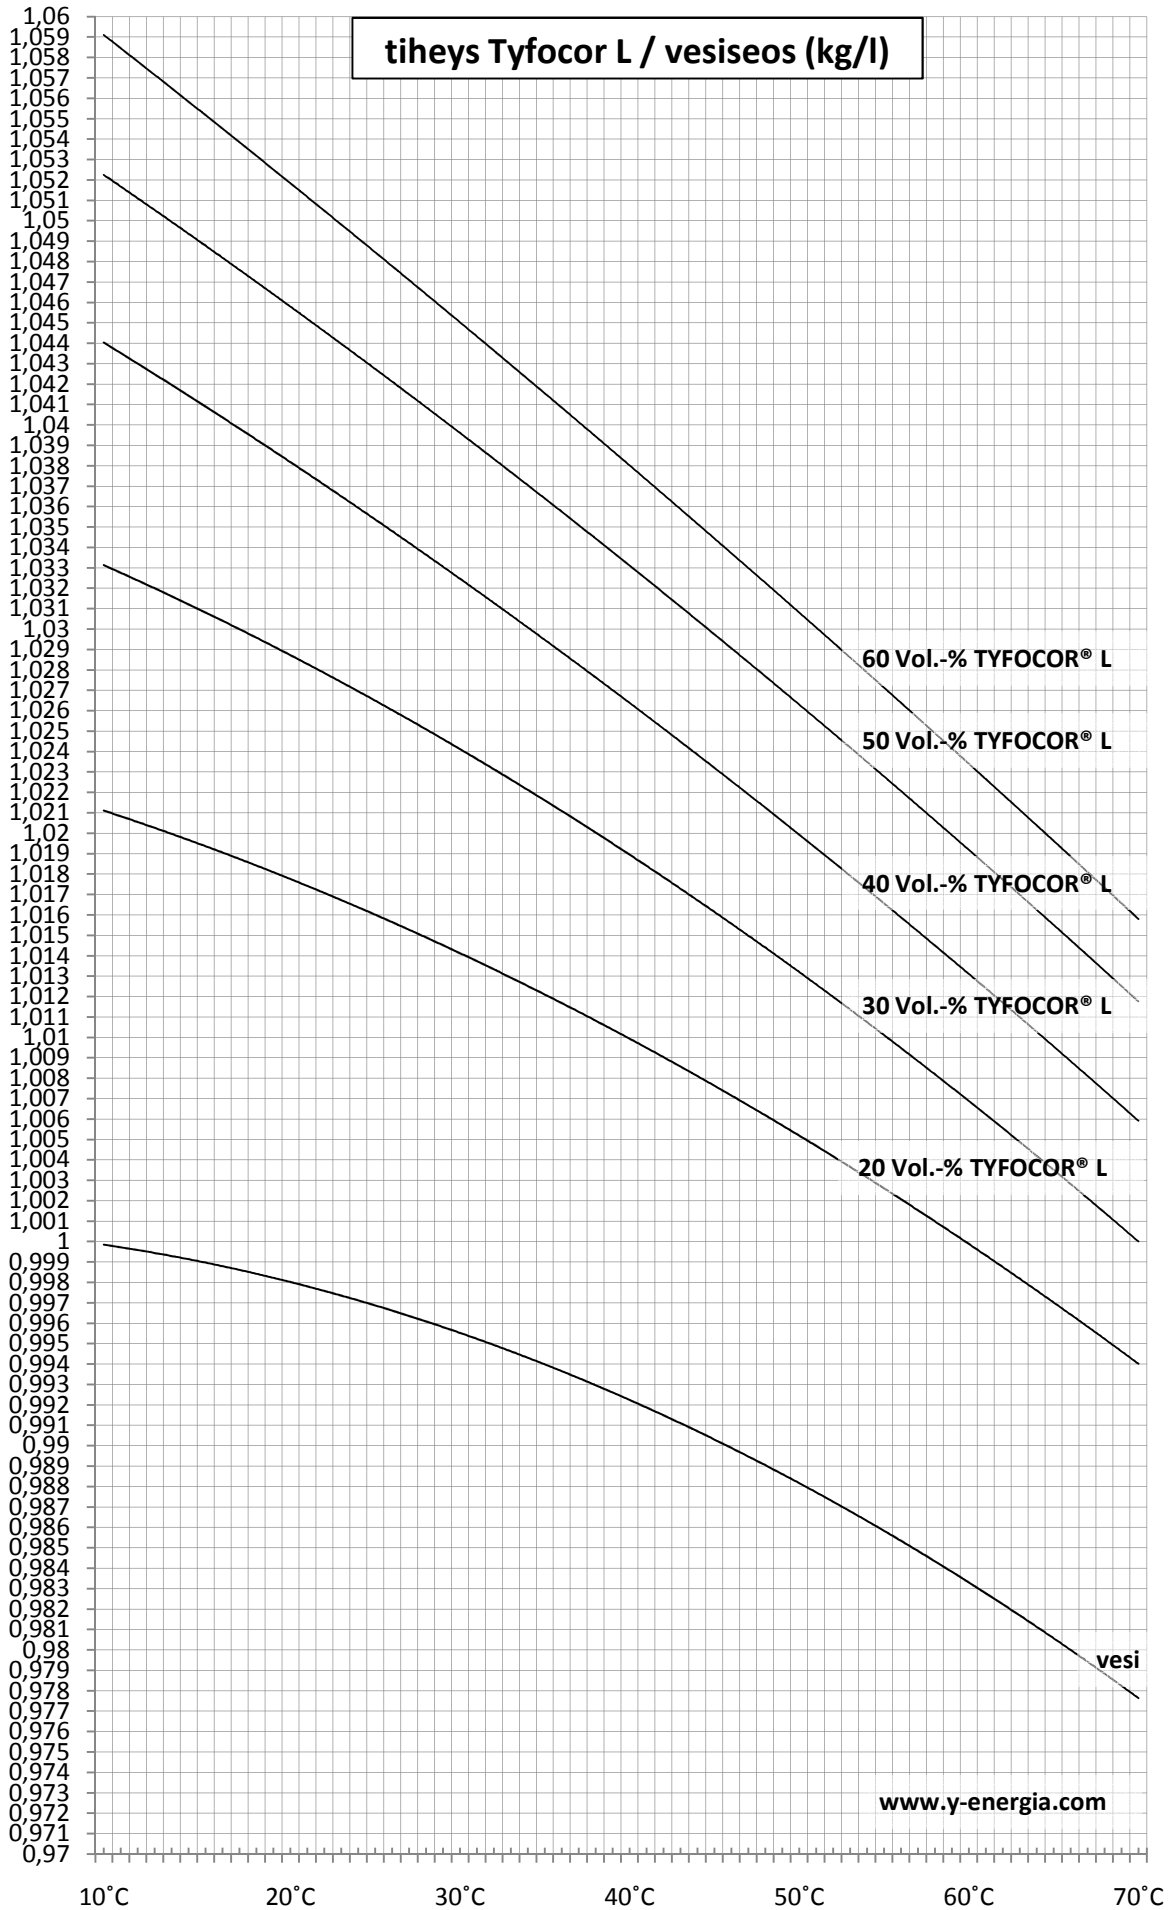

tiheys Tyfocor L / vesiseos (kg/l)

tiheys Tyfocor L / vesiseos (kg/l)

60 Vol.-% TYFOCOR® L

50 Vol.-% TYFOCOR® L

40 Vol.-% TYFOCOR® L

30 Vol.-% TYFOCOR® L

20 Vol.-% TYFOCOR® L

www.y-energia.com